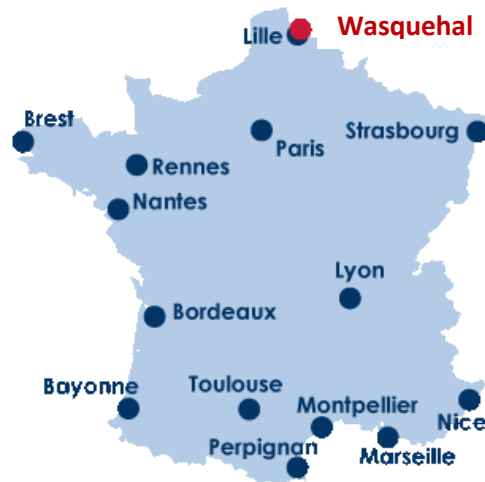

COMMENT ARRIVER A WASQUEHAL

- Autoroute Paris / Lille
- Direction Villeneuve d'Ascq / Roubaix
- Direction Tourcoing / Gand
- Direction Wasquehal / Croix (sortie n°11)
- Direction Wasquehal (sortie n°7a)
- Sortie Wasquehal Noir Bonnet

- Gare de Lille (10 minutes)
- Gare de Croix / Wasquehal
- Paris Gare du Nord (1 heure par TGV)

- Aéroport Lille / Lesquin (15 minutes)
- Aéroport Paris Charles de Gaulle (1 heure par TGV)

CONTACT

GILBERT THULLIEZ : 06 03 81 54 50

FAX : 03 20 65 73 49 - EMAIL : wasquehalkarateopen@gmail.com

www.karate-wasquehal.com

Open International de Karaté Wasquehal